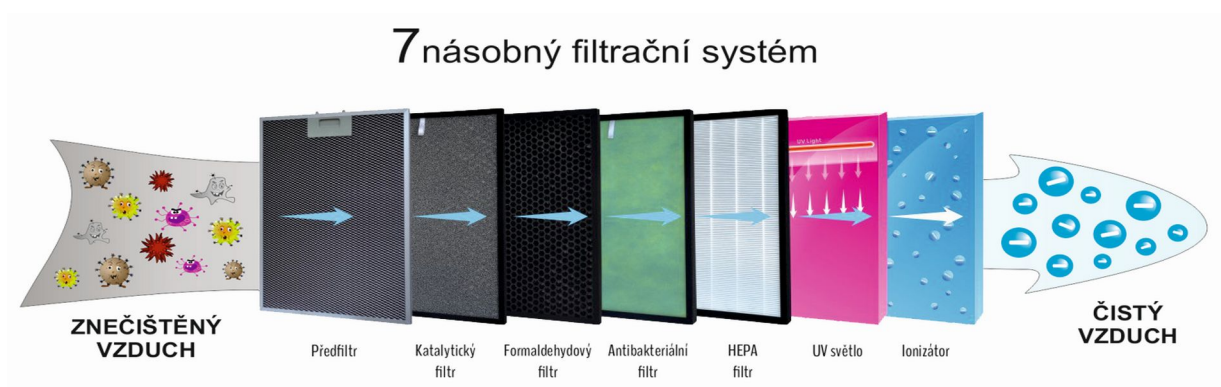

Airbi SPRING WiFi je vysoce moderní přístroj s možností vzdáleného ovládání a monitoringu hodnot. Má totiž **zabudovaný WiFi přijímač**, takže pomocí mobilní aplikace můžete zapínat a vypínat čističku i její jednotlivé funkce nebo sledovat hodnoty kvality vzduchu, když jste zrovna pryč, a to odkudkoliv na světě, stačí mít chytrý telefon/tablet a připojení k internetu.

Aplikaci Smart Life si můžete stáhnout na [Google Play](#) nebo [Apple App Store](#).

Součástí základního balení jsou již všechny filtry potřebné pro uvedení přístroje do provozu a samozřejmě český návod k použití.

Proces čištění vzduchu probíhá následovně

- **Předfiltr:** je vyroben z hliníkové mřížky a brání největším nečistotám ve vstupu do filtračního systému přístroje. Chrání další filtry a prodlužuje jejich životnost. Je schopen zachytávat větší nečistoty jako jsou chlupy, vlasy, pyly atd. Není nutné jej pravidelně měnit, je omyvatelný.
- **Katalytický filtr:** rozkládá čpavek, benzen a jiné nebezpečné látky nacházející se v ovzduší. Ty se mohou uvolňovat např. z nových kobereců, nábytku atd.
- **Formaldehydový filtr:** v součinnosti s katalytickým filtrem rozkládá i ty nejmenší částice toxických látek jako je např. formaldehyd. Tento bezbarvý plyn se silným zápachem je

- **Antibakteriální filtr:** je vyroben z velmi husté, bavlněné netkané textilie. Filtr likviduje bakterie, pohlcuje vlhkost a tím zabraňuje vzniku plísní. Taktéž zachycuje i ty nejmenější prachové částice a mikroorganismy.
- **HEPA filtr:** má schopnost zachycovat částice s průměrem 0,1 mikronů s účinností více jak 99.9%, a tak odstraňuje ze vzduchu prach, pyly, kouř, zvířecí alergeny a spóry plísní.
- **UV lampa:** pomáhá při čištění ovzduší. Tato funkce je volitelná (je možné ji zapnout či vypnout).
- **Ionizátor:** generátor záporných iontů vytváří velké množství iontů se záporným nábojem a díky tomu zůstává vzduch vždy čerstvý. Tato funkce je volitelná (je možné ji zapnout či vypnout) a pomáhá též při čištění vzduchu.